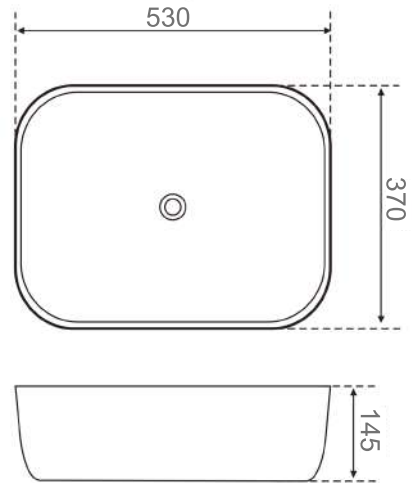

DAX-0020-PN-WH
Cuba de apoio retangular Pontal 49x40 -
Branca Brilhante

DAX-0025-TC-WH
Cuba de apoio quadrada Trancoso 39x39 -
Branca Brilhante

DAX-0019-TC-WH
Cuba de apoio redonda Tucuns 36cm -
Branca Brilhante

CUBAS CERÂMICAS

DAX-0036-GP-WH
Cuba de apoio retangular Garopaba 53x37 -
Branca Brilhante

DAX-0037-JQ-WH
Cuba de apoio retangular Joaquina 61x39 -
Branca Brilhante

DAX-0038-TD-WH
Cuba de apoio quadrada Tamandaré 42x42 -
Branca Brilhante