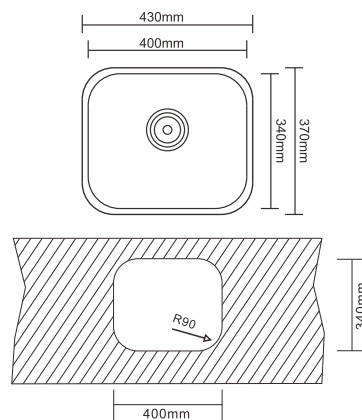

CUBAS CERÂMICAS

DAX-0042-IT-WH
Cuba de apoio retangular Itapuã 56x39 -
Branca Brilhante

DAX-7898714102249
Tampa para Válvula Oculta Diamante -
Branco Brilhante - 88 x 88 x 16mm

DAX-7898714102256
Tampa para Válvula Oculta Diamante -
Branco Acetinado - 88 x 88 x 16mm

DAX-7898714102263
Tampa para Válvula Oculta Diamante -
Preto Ônix Acetinado - 88 x 88 x 16mm

CUBAS DE AÇO }

CUBAS DE AÇO

DAX-0003-GV-ST
Cuba de embutir em aço inox Geneva
40x34 c/ Válvula 3,5 - Fosco

DAX-0004-GV-ST
Cuba de embutir em aço inox Geneva
40x34 c/ Válvula 3,5 - Brilhante

DAX-0005-GV-ST
Cuba de embutir em aço inox Geneva 47x31
c/ Válvula 3,5 - Brilhante

DAX-0006-GV-ST
Cuba de embutir em aço inox Geneva
56x34 c/ Válvula 3,5 - Brilhante

DAX-0007-LS-ST
Cuba de embutir e sobrepor em aço inox
Louise 50x40 c/ Válvula 3,5 - Fosco