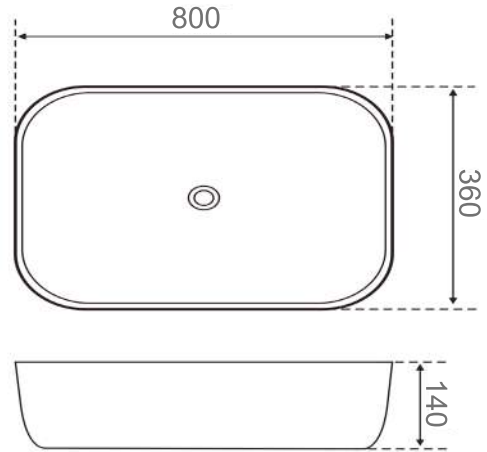

DAX-0041-MG-WH
Cuba de apoio retangular Maragogi
59x38 - Branca Brilhante