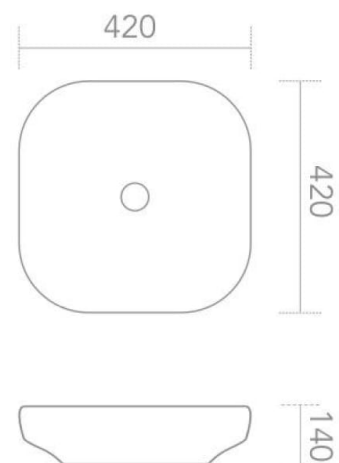

DAX-7898714102416
Agata Square Diamante - Branco Acetinado
380 x 380 x 65mm

DAX-7898714102423
Agata Square Diamante - Preto Ônix Acetinado
380 x 380 x 65mm

DAX-7898714101600
Agata Diamante - Branco Brilhante
600 x 400 x 70mm

DAX-0020-PN-WH
Cuba de apoio retangular Pontal 49x40 -
Branca Brilhante

DAX-0025-TC-WH
Cuba de apoio quadrada Trancoso 39x39 -
Branca Brilhante

DAX-0019-TC-WH
Cuba de apoio redonda Tucuns 36cm -
Branca Brilhante

CUBAS CERÂMICAS

DAX-0036-GP-WH
Cuba de apoio retangular Garopaba 53x37 -
Branca Brilhante

DAX-0037-JQ-WH
Cuba de apoio retangular Joaquina 61x39 -
Branca Brilhante

DAX-0038-TD-WH
Cuba de apoio quadrada Tamandaré 42x42 -
Branca Brilhante

CUBAS CERÂMICAS

DAX-0042-IT-WH
Cuba de apoio retangular Itapuã 56x39 -
Branca Brilhante

DAX-7898714102249
Tampa para Válvula Oculta Diamante -
Branco Brilhante - 88 x 88 x 16mm

DAX-7898714102256
Tampa para Válvula Oculta Diamante -
Branco Acetinado - 88 x 88 x 16mm