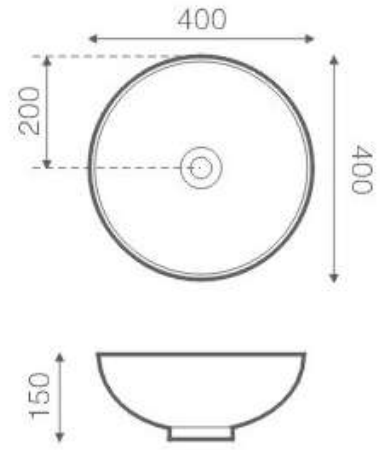

DAX-0030-BZ-WH
Cuba de apoio quadrada Búzios 36x36 -
Branca Brilhante