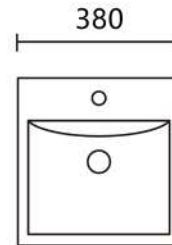

DAX-7898714102416
Agata Square Diamante - Branco Acetinado
380 x 380 x 65mm

DAX-7898714102423
Agata Square Diamante - Preto Ônix Acetinado
380 x 380 x 65mm

DAX-7898714101600
Agata Diamante - Branco Brilhante
600 x 400 x 70mm

DAX-7898714101617
Agata Diamante - Branco Acetinado
600 x 400 x 70mm

DAX-7898714101624
Agata Diamante - Preto Ônix Acetinado
600 x 400 x 70mm

CUBAS CERÂMICAS

DAX-0027-AP-WH

Cuba de semi encaixe quadrada Arpoador 38x38 - Branca Brilhante