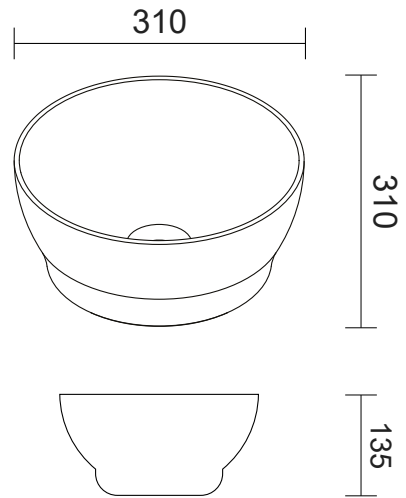

DAX-7898714100016
Tassa Red - Rubi - Branco Acetinado
310 x 310 x 135mm