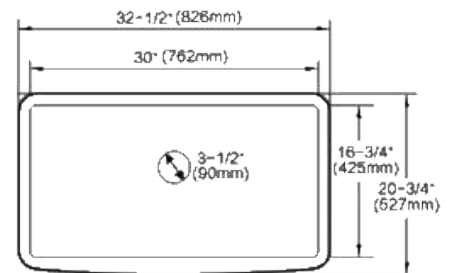

DAX-0035-AT-WH

Cuba de semi encaixe retangular Atalaia Dupla 83x53 c/ Válvulas 3,5 e c/ Grades - Branca Brilhante