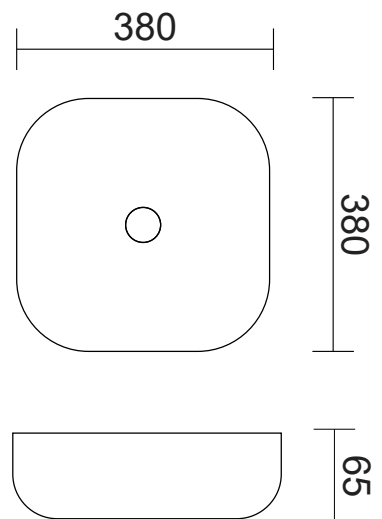

DAX-7898714100498
Fourza- Rubi - Branco Acetinado
380 x 380 x 150mm

DAX-7898714100504
Fourza- Rubi - Preto Ônix Acetinado
380 x 380 x 150mm

CUBAS CERÂMICAS

DAX-7898714102409
Agata Square Diamante - Branco Brilhante
380 x 380 x 65mm

DAX-7898714102416
Agata Square Diamante - Branco Acetinado
380 x 380 x 65mm

DAX-7898714102423
Agata Square Diamante - Preto Ônix Acetinado
380 x 380 x 65mm

DAX-7898714101600
Agata Diamante - Branco Brilhante
600 x 400 x 70mm

DAX-7898714101617
Agata Diamante - Branco Acetinado
600 x 400 x 70mm

DAX-7898714101624
Agata Diamante - Preto Ônix Acetinado
600 x 400 x 70mm

CUBAS CERÂMICAS

DAX-0027-AP-WH

Cuba de semi encaixe quadrada Arpoador 38x38 - Branca Brilhante

DAX-0034-AT-WH

Cuba de semi encaixe retangular Atalaia 83x53 c/ Válvula 3,5 e c/ Grade - Branca Brilhante

DAX-0035-AT-WH

Cuba de semi encaixe retangular Atalaia Dupla 83x53 c/ Válvulas 3,5 e c/ Grades - Branca Brilhante