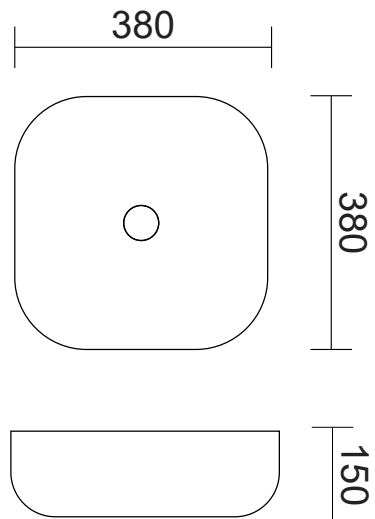

DAX-7898714100016
Tassa Red - Rubi - Branco Acetinado
310 x 310 x 135mm

DAX-7898714100023
Tassa Red - Rubi - Preto Ônix Acetinado
310 x 310 x 135mm

DAX-7898714100481
Fourza- Rubi - Branco Brilhante
380 x 380 x 150mm

DAX-7898714100498
Fourza- Rubi - Branco Acetinado
380 x 380 x 150mm

DAX-7898714100504
Fourza- Rubi - Preto Ônix Acetinado
380 x 380 x 150mm

CUBAS CERÂMICAS

DAX-7898714102409
Agata Square Diamante - Branco Brilhante
380 x 380 x 65mm

DAX-7898714102416
Agata Square Diamante - Branco Acetinado
380 x 380 x 65mm

DAX-7898714102423
Agata Square Diamante - Preto Ônix Acetinado
380 x 380 x 65mm

DAX-7898714101600
Agata Diamante - Branco Brilhante
600 x 400 x 70mm

DAX-7898714101617
Agata Diamante - Branco Acetinado
600 x 400 x 70mm

DAX-7898714101624
Agata Diamante - Preto Ônix Acetinado
600 x 400 x 70mm

CUBAS CERÂMICAS

DAX-0027-AP-WH

Cuba de semi encaixe quadrada Arpoador 38x38 - Branca Brilhante