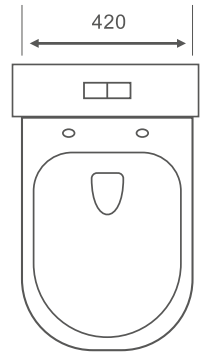

DAX-0015-BK-ST
Cuba de semi-encaixe em aço inox
Baikal 76x53 c/ Válvula 4,5 - Fosco

CUBAS DE AÇO

DAX-0016-BK-ST
Cuba de semi-encaixe em aço inox
Baikal Dupla 91x51 c/ Válvulas 4,5 - Fosco

BANHETRAS }

BANHEIRAS

DAX-0001-BT
Banheira de imersão - Bardot
1,5 x 0,71m

DAX-3912-IM-WH
Banheira Imersão Danúbio
(1700*800*570)

DAX-3910-IM-WH
Banheira Imersão Mekong (1530*770*590)

BANHEIRAS

DAX-3911-IM-WH
Banheira Imersão Siene (1700*800*590)

DAX-3913-IM-WH
Banheira Imersão Mississippi
(1700*750*700)

BAOCIAS SANITÁRIAS }

BACIAS SANITÁRIAS

DAX-3010-PL-WH
Bacia Monobloco Platina Branca -
Kit Completo

DAX-3011-CH-WH
Bacia Monobloco Chade Branca -
Kit Completo