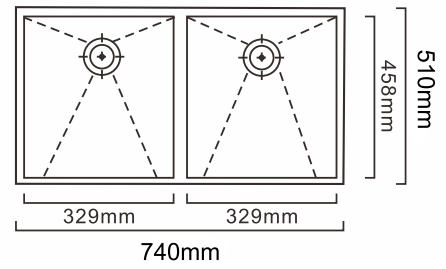

DAX-0012-BK-ST

Cuba de embutir em aço inox Baikal 58x46 c/
Válvula 4,5 - Fosco

DAX-0013-BK-ST
Cuba de embutir em aço inox Baikal
76x46 c/ Válvula 4,5 - Fosco

DAX-0014-BK-ST
Cuba de embutir em aço inox Baikal
Dupla 74x51 c/ Válvulas 4,5 - Fosco