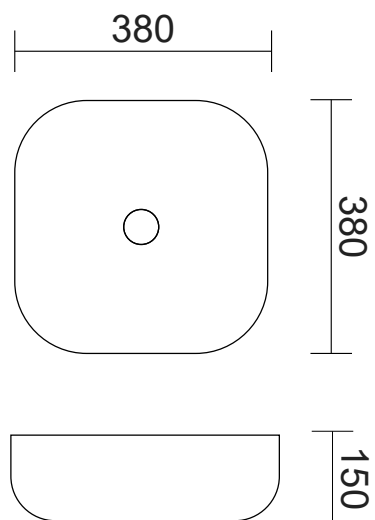

DAX-7898714100016
Tassa Red - Rubi - Branco Acetinado
310 x 310 x 135mm

DAX-7898714100023
Tassa Red - Rubi - Preto Ônix Acetinado
310 x 310 x 135mm

DAX-7898714100481
Fourza- Rubi - Branco Brilhante
380 x 380 x 150mm

DAX-7898714100498
Fourza- Rubi - Branco Acetinado
380 x 380 x 150mm

DAX-7898714100504
Fourza- Rubi - Preto Ônix Acetinado
380 x 380 x 150mm

CUBAS CERÂMICAS

DAX-7898714102409
Agata Square Diamante - Branco Brilhante
380 x 380 x 65mm

DAX-7898714102416
Agata Square Diamante - Branco Acetinado
380 x 380 x 65mm

DAX-7898714102423
Agata Square Diamante - Preto Ônix Acetinado
380 x 380 x 65mm

DAX-7898714101600
Agata Diamante - Branco Brilhante
600 x 400 x 70mm