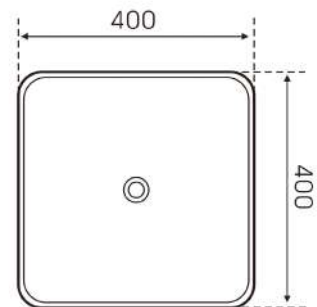

DAX-7898714102416
Agata Square Diamante - Branco Acetinado
380 x 380 x 65mm

DAX-7898714102423
Agata Square Diamante - Preto Ônix Acetinado
380 x 380 x 65mm

DAX-7898714101600
Agata Diamante - Branco Brilhante
600 x 400 x 70mm

CUBAS CERÂMICAS

DAX-0026-CB-WH

Cuba de apoio quadrada Camburi 41x41 -
Branca Brilhante

DAX-0029-CP-WH

Cuba de apoio retangular Campeche 47x37 -
Branca Brilhante

DAX-0021-CV-WH

Cuba de apoio quadrada Caralva 42x42 -
Branca Brilhante

DAX-0033-GM-WH

Cuba de semi encaixe retangular Grumari 83x51
c/ Válvula 3,5 e c/ Grade - Branca Brilhante

DAX-0032-IT-WH

Cuba de apoio quadrada Itapema 41x41
- Branca Brilhante

DAX-0028-JR-WH

Cuba de apoio quadrada Jurere 40x40 -
Branca Brilhante