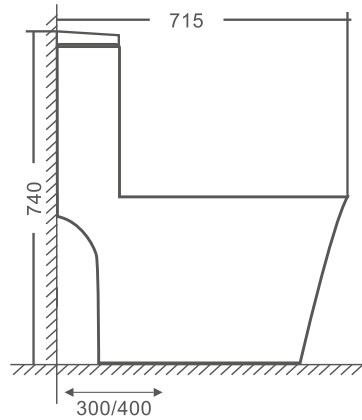

DAX-0015-BK-ST
Cuba de semi-encaixe em aço inox
Baikal 76x53 c/ Válvula 4,5 - Fosco

CUBAS DE AÇO

DAX-0016-BK-ST
Cuba de semi-encaixe em aço inox
Baikal Dupla 91x51 c/ Válvulas 4,5 - Fosco

BANHETRAS }

BANHEIRAS

DAX-0001-BT
Banheira de imersão - Bardot
1,5 x 0,71m

DAX-3912-IM-WH
Banheira Imersão Danúbio
(1700*800*570)

DAX-3910-IM-WH
Banheira Imersão Mekong (1530*770*590)

BANHEIRAS

DAX-3911-IM-WH
Banheira Imersão Siene (1700*800*590)

DAX-3913-IM-WH
Banheira Imersão Mississippi
(1700*750*700)

BAOCIAS SANITÁRIAS }

BACIAS SANITÁRIAS

DAX-3010-PL-WH
Bacia Monobloco Platina Branca -
Kit Completo

DAX-3011-CH-WH
Bacia Monobloco Chade Branca -
Kit Completo