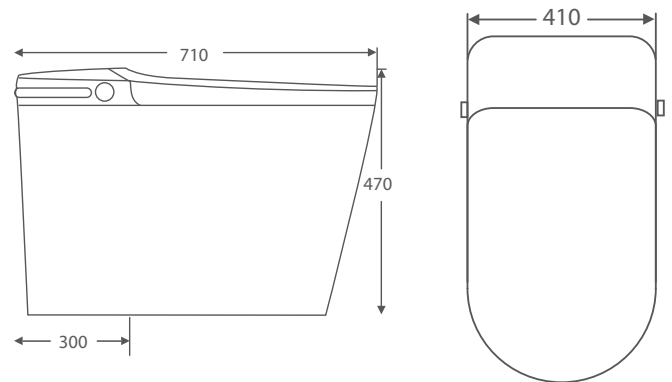

DAX-3913-IM-WH
Banheira Imersão Mississippi
(1700*750*700)

BAOCIAS SANITÁRIAS }

BACIAS SANITÁRIAS

DAX-3010-PL-WH
Bacia Monobloco Platina Branca -
Kit Completo

DAX-3011-CH-WH
Bacia Monobloco Chade Branca -
Kit Completo

DAX-3020-NL-WH
Bacia com Caixa Acoplada Duplo
Acionamento Nilo Branca - Kit Completo

BACIAS SANITÁRIAS

DAX-3021-TJ-WH
Bacia com Caixa Acoplada Duplo
Acionamento Tejo Branca - Kit Completo

DAX-3030-VG-WH
Bacia Eletrônica Inteligente Volga Branca
220V - Kit Completo