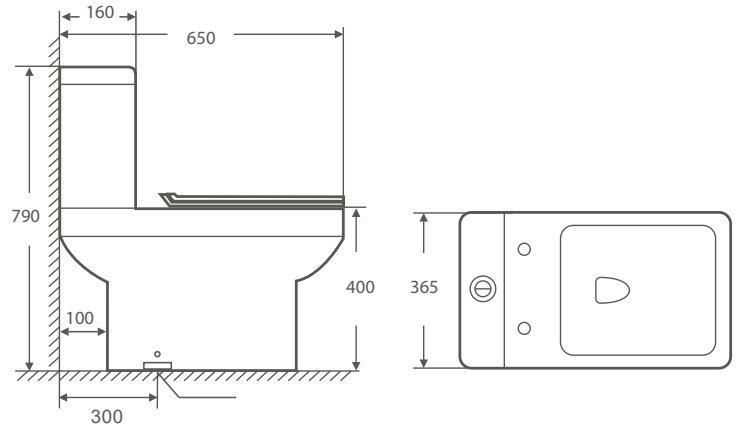

DAX-3030-VG-WH
Bacia Eletrônica Inteligente Volga Branca
220V - Kit Completo