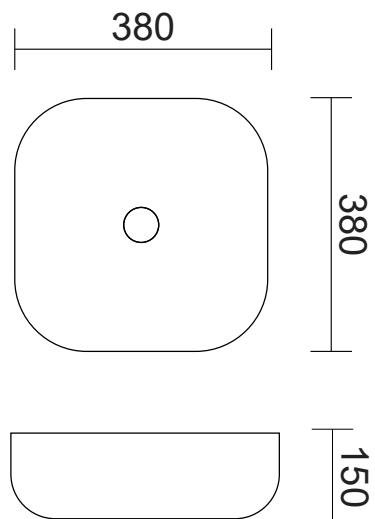

DAX-7898714100016
Tassa Red - Rubi - Branco Acetinado
310 x 310 x 135mm

DAX-7898714100023
Tassa Red - Rubi - Preto Ônix Acetinado
310 x 310 x 135mm

DAX-7898714100481
Fourza- Rubi - Branco Brilhante
380 x 380 x 150mm

DAX-7898714100498
Fourza- Rubi - Branco Acetinado
380 x 380 x 150mm

DAX-7898714100504
Fourza- Rubi - Preto Ônix Acetinado
380 x 380 x 150mm

CUBAS CERÂMICAS

DAX-7898714102409
Agata Square Diamante - Branco Brilhante
380 x 380 x 65mm

DAX-7898714102416
Agata Square Diamante - Branco Acetinado
380 x 380 x 65mm

DAX-7898714102423
Agata Square Diamante - Preto Ônix Acetinado
380 x 380 x 65mm

DAX-7898714101600
Agata Diamante - Branco Brilhante
600 x 400 x 70mm