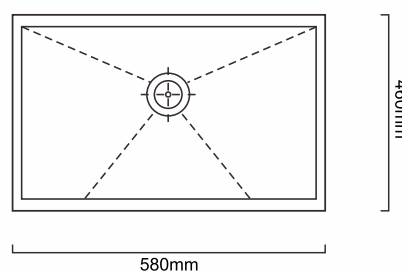

CUBAS DE AÇO

DAX-0009-MG-ST

Cuba de sobrepor em aço inox Michigan
64x38 c/ Válvula 4,5 - Fosco

DAX-0011-BK-ST

Cuba de embutir em aço inox Baikal
46x46 c/ Válvula 4,5 - Fosco

DAX-0012-BK-ST

Cuba de embutir em aço inox Baikal 58x46 c/
Válvula 4,5 - Fosco