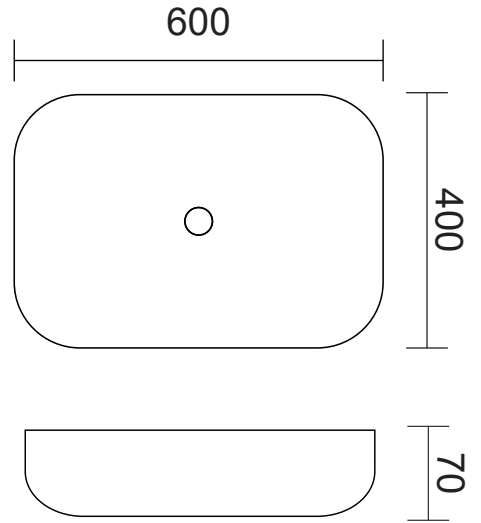

DAX-7898714100498
Fourza- Rubi - Branco Acetinado
380 x 380 x 150mm

DAX-7898714100504
Fourza- Rubi - Preto Ônix Acetinado
380 x 380 x 150mm

CUBAS CERÂMICAS

DAX-7898714102409
Agata Square Diamante - Branco Brilhante
380 x 380 x 65mm

DAX-7898714102416
Agata Square Diamante - Branco Acetinado
380 x 380 x 65mm

DAX-7898714102423
Agata Square Diamante - Preto Ônix Acetinado
380 x 380 x 65mm

DAX-7898714101600
Agata Diamante - Branco Brilhante
600 x 400 x 70mm

DAX-7898714101617
Agata Diamante - Branco Acetinado
600 x 400 x 70mm

DAX-7898714101624
Agata Diamante - Preto Ônix Acetinado
600 x 400 x 70mm

CUBAS CERÂMICAS

DAX-0027-AP-WH

Cuba de semi encaixe quadrada Arpoador 38x38 - Branca Brilhante

DAX-0034-AT-WH

Cuba de semi encaixe retangular Atalaia 83x53 c/ Válvula 3,5 e c/ Grade - Branca Brilhante

DAX-0035-AT-WH

Cuba de semi encaixe retangular Atalaia Dupla 83x53 c/ Válvulas 3,5 e c/ Grades - Branca Brilhante