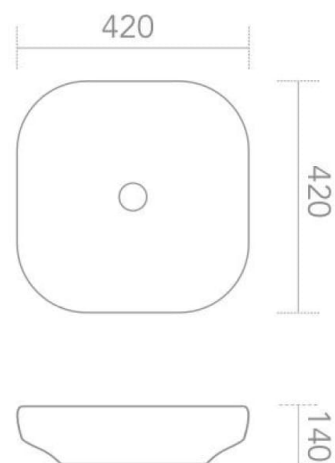

DAX-7898714102416
Agata Square Diamante - Branco Acetinado
380 x 380 x 65mm

DAX-7898714102423
Agata Square Diamante - Preto Ônix Acetinado
380 x 380 x 65mm

DAX-7898714101600
Agata Diamante - Branco Brilhante
600 x 400 x 70mm

DAX-0034-AT-WH

Cuba de semi encaixe retangular Atalaia 83x53 c/ Válvula 3,5 e c/ Grade - Branca Brilhante

DAX-0035-AT-WH

Cuba de semi encaixe retangular Atalaia Dupla 83x53 c/ Válvulas 3,5 e c/ Grades - Branca Brilhante

CUBAS CERÂMICAS

DAX-0026-CB-WH

Cuba de apoio quadrada Camburi 41x41 -
Branca Brilhante

DAX-0029-CP-WH

Cuba de apoio retangular Campeche 47x37 -
Branca Brilhante

DAX-0021-CV-WH

Cuba de apoio quadrada Caralva 42x42 -
Branca Brilhante

DAX-0033-GM-WH

Cuba de semi encaixe retangular Grumari 83x51
c/ Válvula 3,5 e c/ Grade - Branca Brilhante

DAX-0032-IT-WH

Cuba de apoio quadrada Itapema 41x41
- Branca Brilhante

DAX-0028-JR-WH

Cuba de apoio quadrada Jurere 40x40 -
Branca Brilhante