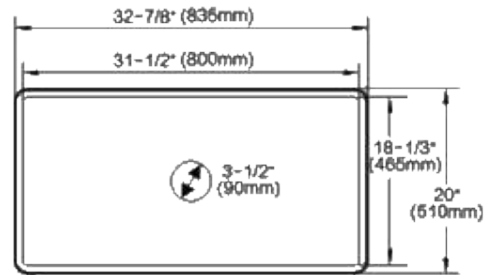

DAX-0032-IT-WH

Cuba de apoio quadrada Itapema 41x41
- Branca Brilhante