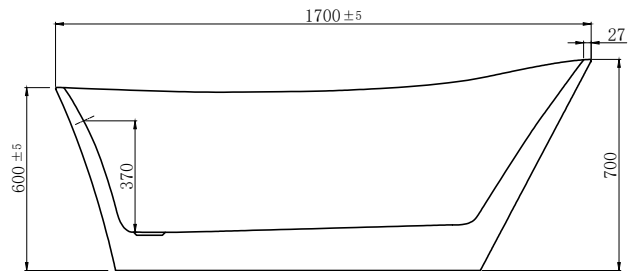

BANHEIRAS

DAX-3911-IM-WH
Banheira Imersão Siene (1700*800*590)