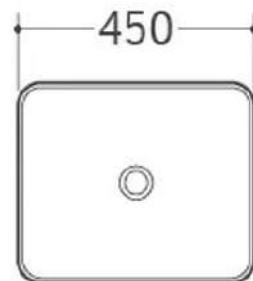

CUBAS CERÂMICAS

DAX-0024-MR-WH
Cuba de apoio retangular Maraú 50x40 -
Branca Brilhante

DAX-0022-NV-WH
Cuba de apoio quadrada Navegantes 46x46 -
Branca Brilhante

DAX-0023-NR-WH
Cuba de apoio retangular Noronha 45x38 -
Branca Brilhante