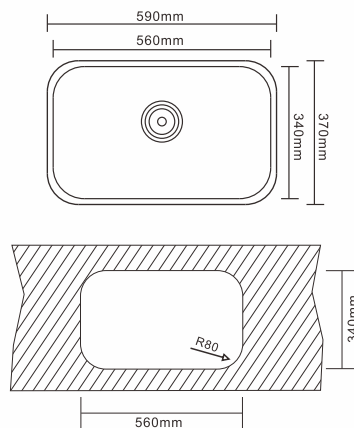

CUBAS CERÂMICAS

DAX-0042-IT-WH
Cuba de apoio retangular Itapuã 56x39 -
Branca Brilhante

DAX-7898714102249
Tampa para Válvula Oculta Diamante -
Branco Brilhante - 88 x 88 x 16mm

DAX-7898714102256
Tampa para Válvula Oculta Diamante -
Branco Acetinado - 88 x 88 x 16mm

DAX-7898714102263
Tampa para Válvula Oculta Diamante -
Preto Ônix Acetinado - 88 x 88 x 16mm

CUBAS DE AÇO }

CUBAS DE AÇO

DAX-0003-GV-ST
Cuba de embutir em aço inox Geneva
40x34 c/ Válvula 3,5 - Fosco

DAX-0004-GV-ST
Cuba de embutir em aço inox Geneva
40x34 c/ Válvula 3,5 - Brilhante

DAX-0005-GV-ST
Cuba de embutir em aço inox Geneva 47x31
c/ Válvula 3,5 - Brilhante

DAX-0006-GV-ST
Cuba de embutir em aço inox Geneva
56x34 c/ Válvula 3,5 - Brilhante

DAX-0007-LS-ST
Cuba de embutir e sobrepor em aço inox
Louise 50x40 c/ Válvula 3,5 - Fosco