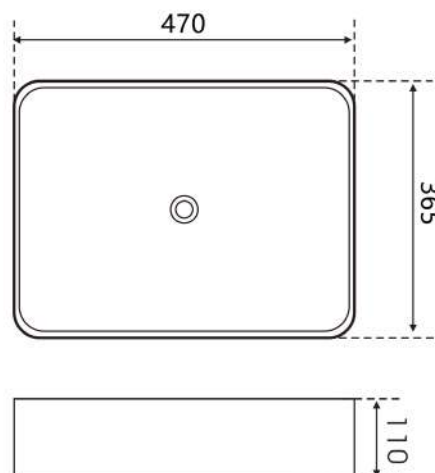

DAX-7898714102416
Agata Square Diamante - Branco Acetinado
380 x 380 x 65mm

DAX-7898714102423
Agata Square Diamante - Preto Ônix Acetinado
380 x 380 x 65mm

DAX-7898714101600
Agata Diamante - Branco Brilhante
600 x 400 x 70mm

CUBAS CERÂMICAS

DAX-0026-CB-WH

Cuba de apoio quadrada Camburi 41x41 -
Branca Brilhante

DAX-0029-CP-WH

Cuba de apoio retangular Campeche 47x37 -
Branca Brilhante

DAX-0021-CV-WH

Cuba de apoio quadrada Caralva 42x42 -
Branca Brilhante

DAX-0033-GM-WH

Cuba de semi encaixe retangular Grumari 83x51
c/ Válvula 3,5 e c/ Grade - Branca Brilhante

DAX-0032-IT-WH

Cuba de apoio quadrada Itapema 41x41
- Branca Brilhante

DAX-0028-JR-WH

Cuba de apoio quadrada Jurere 40x40 -
Branca Brilhante