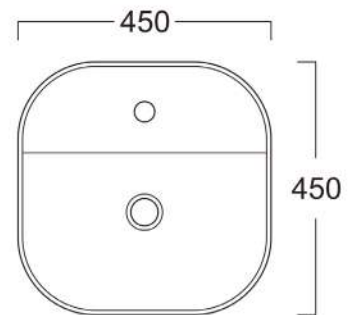

CUBAS CERÂMICAS

DAX-0024-MR-WH
Cuba de apoio retangular Maraú 50x40 -
Branca Brilhante