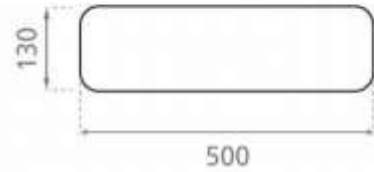

DAX-0022-NV-WH
Cuba de apoio quadrada Navegantes 46x46 -
Branca Brilhante