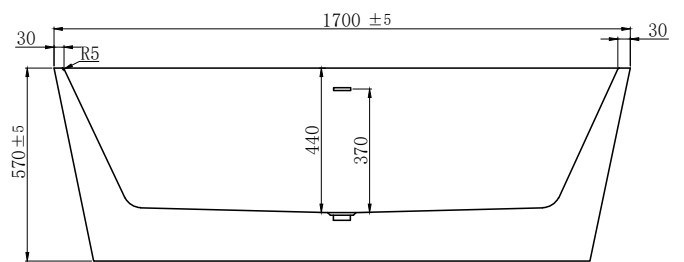

DAX-3910-IM-WH
Banheira Imersão Mekong (1530*770*590)