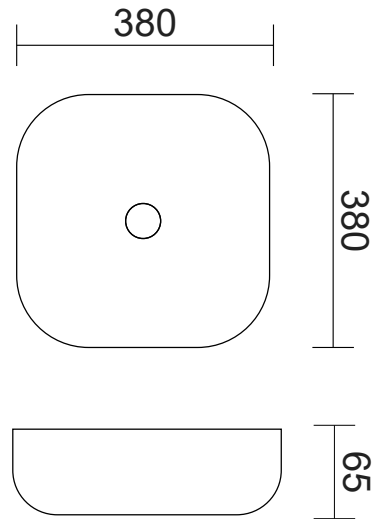

DAX-7898714100498
Fourza- Rubi - Branco Acetinado
380 x 380 x 150mm

DAX-7898714100504
Fourza- Rubi - Preto Ônix Acetinado
380 x 380 x 150mm

CUBAS CERÂMICAS

DAX-7898714102409
Agata Square Diamante - Branco Brilhante
380 x 380 x 65mm

DAX-7898714102416
Agata Square Diamante - Branco Acetinado
380 x 380 x 65mm

DAX-7898714102423
Agata Square Diamante - Preto Ônix Acetinado
380 x 380 x 65mm

DAX-7898714101600
Agata Diamante - Branco Brilhante
600 x 400 x 70mm

DAX-7898714101617
Agata Diamante - Branco Acetinado
600 x 400 x 70mm

DAX-7898714101624
Agata Diamante - Preto Ônix Acetinado
600 x 400 x 70mm

CUBAS CERÂMICAS

DAX-0027-AP-WH

Cuba de semi encaixe quadrada Arpoador 38x38 - Branca Brilhante

DAX-0034-AT-WH

Cuba de semi encaixe retangular Atalaia 83x53 c/ Válvula 3,5 e c/ Grade - Branca Brilhante

DAX-0035-AT-WH

Cuba de semi encaixe retangular Atalaia Dupla 83x53 c/ Válvulas 3,5 e c/ Grades - Branca Brilhante