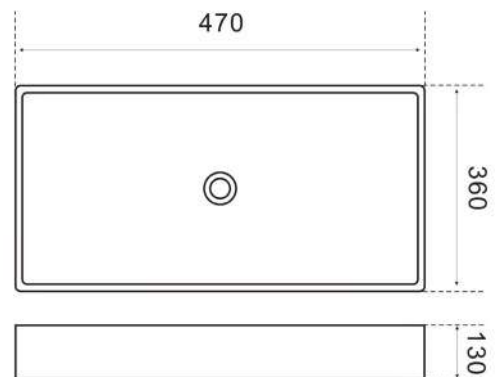

DAX-0030-BZ-WH
Cuba de apoio quadrada Búzios 36x36 -
Branca Brilhante

DAX-0031-BZ-WH
Cuba de apoio retangular Búzios 47x36 -
Branca Brilhante