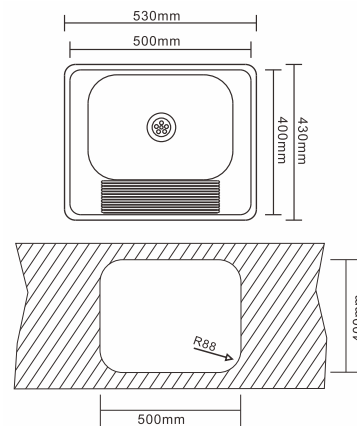

DAX-7898714102263
Tampa para Válvula Oculta Diamante -
Preto Ônix Acetinado - 88 x 88 x 16mm

CUBAS DE AÇO }

CUBAS DE AÇO

DAX-0003-GV-ST
Cuba de embutir em aço inox Geneva
40x34 c/ Válvula 3,5 - Fosco

DAX-0004-GV-ST
Cuba de embutir em aço inox Geneva
40x34 c/ Válvula 3,5 - Brilhante

DAX-0005-GV-ST
Cuba de embutir em aço inox Geneva 47x31
c/ Válvula 3,5 - Brilhante

DAX-0006-GV-ST
Cuba de embutir em aço inox Geneva
56x34 c/ Válvula 3,5 - Brilhante

DAX-0007-LS-ST
Cuba de embutir e sobrepor em aço inox
Louise 50x40 c/ Válvula 3,5 - Fosco

DAX-0008-LS-ST
Cuba de embutir e sobrepor em aço inox
Louise 50x40 c/ Válvula 3,5 - Brilhante

CUBAS DE AÇO

DAX-0009-MG-ST

Cuba de sobrepor em aço inox Michigan
64x38 c/ Válvula 4,5 - Fosco

DAX-0011-BK-ST

Cuba de embutir em aço inox Baikal
46x46 c/ Válvula 4,5 - Fosco

DAX-0012-BK-ST

Cuba de embutir em aço inox Baikal 58x46 c/
Válvula 4,5 - Fosco

DAX-0013-BK-ST
Cuba de embutir em aço inox Baikal
76x46 c/ Válvula 4,5 - Fosco

DAX-0014-BK-ST
Cuba de embutir em aço inox Baikal
Dupla 74x51 c/ Válvulas 4,5 - Fosco