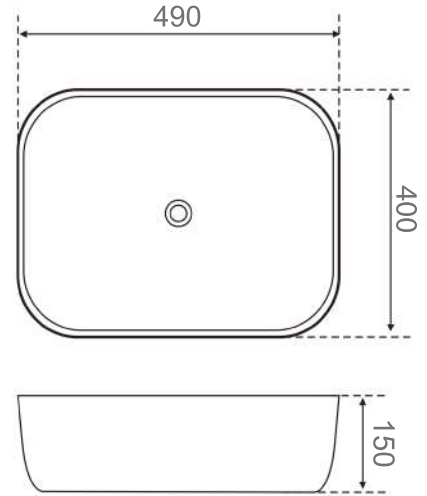

DAX-0025-TC-WH
Cuba de apoio quadrada Trancoso 39x39 -
Branca Brilhante