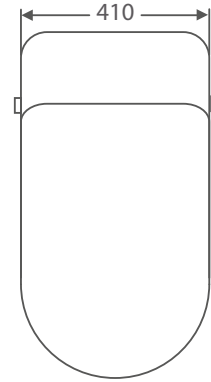

DAX-3033-VG-WH
Assento Sanitário Inteligente Volga 110V -
Branco