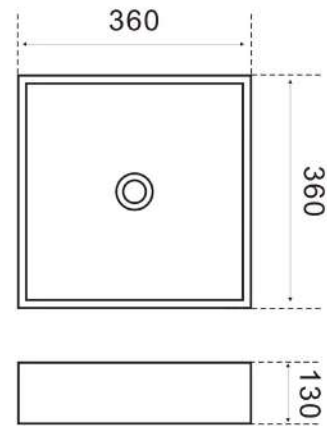

DAX-0031-BZ-WH
Cuba de apoio retangular Búzios 47x36 -
Branca Brilhante