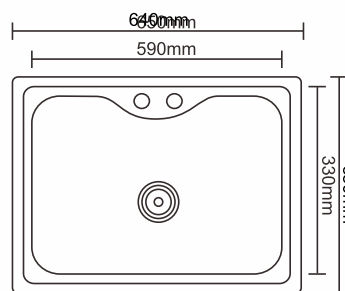

DAX-0008-LS-ST
Cuba de embutir e sobrepor em aço inox
Louise 50x40 c/ Válvula 3,5 - Brilhante

CUBAS DE AÇO

DAX-0009-MG-ST

Cuba de sobrepor em aço inox Michigan
64x38 c/ Válvula 4,5 - Fosco

DAX-0011-BK-ST

Cuba de embutir em aço inox Baikal
46x46 c/ Válvula 4,5 - Fosco

DAX-0012-BK-ST

Cuba de embutir em aço inox Baikal 58x46 c/
Válvula 4,5 - Fosco

DAX-0013-BK-ST
Cuba de embutir em aço inox Baikal
76x46 c/ Válvula 4,5 - Fosco

DAX-0014-BK-ST
Cuba de embutir em aço inox Baikal
Dupla 74x51 c/ Válvulas 4,5 - Fosco