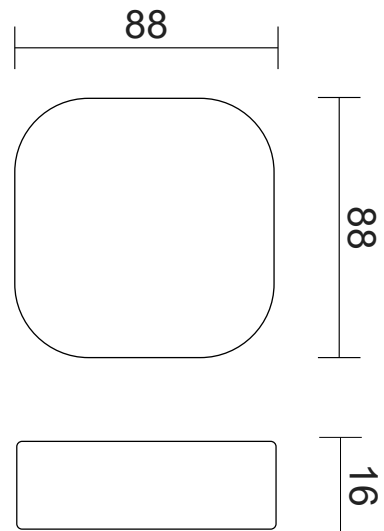

CUBAS CERÂMICAS

DAX-0036-GP-WH
Cuba de apoio retangular Garopaba 53x37 -
Branca Brilhante

DAX-0037-JQ-WH
Cuba de apoio retangular Joaquina 61x39 -
Branca Brilhante

DAX-0038-TD-WH
Cuba de apoio quadrada Tamandaré 42x42 -
Branca Brilhante

DAX-0039-JT-WH
Cuba de apoio retangular Joatinga 58x38
- Branca Brilhante

DAX-0040-AS-WH
Cuba de apoio retangular Astúrias 80x36
- Branca Brilhante

DAX-0041-MG-WH
Cuba de apoio retangular Maragogi
59x38 - Branca Brilhante

CUBAS CERÂMICAS

DAX-0042-IT-WH
Cuba de apoio retangular Itapuã 56x39 -
Branca Brilhante

DAX-7898714102249
Tampa para Válvula Oculta Diamante -
Branco Brilhante - 88 x 88 x 16mm

DAX-7898714102256
Tampa para Válvula Oculta Diamante -
Branco Acetinado - 88 x 88 x 16mm