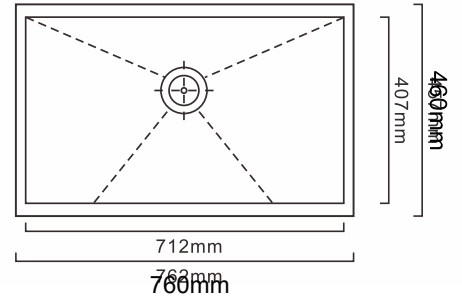

DAX-0014-BK-ST
Cuba de embutir em aço inox Baikal
Dupla 74x51 c/ Válvulas 4,5 - Fosco