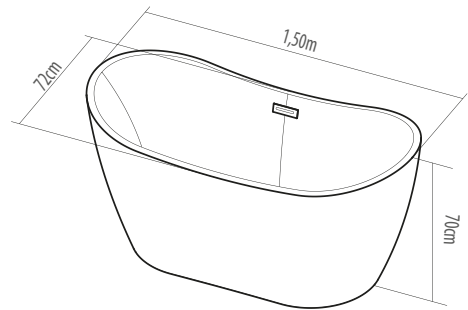

DAX-0012-BK-ST

Cuba de embutir em aço inox Baikal 58x46 c/
Válvula 4,5 - Fosco

DAX-0013-BK-ST
Cuba de embutir em aço inox Baikal
76x46 c/ Válvula 4,5 - Fosco

DAX-0014-BK-ST
Cuba de embutir em aço inox Baikal
Dupla 74x51 c/ Válvulas 4,5 - Fosco

DAX-0015-BK-ST
Cuba de semi-encaixe em aço inox
Baikal 76x53 c/ Válvula 4,5 - Fosco

CUBAS DE AÇO

DAX-0016-BK-ST
Cuba de semi-encaixe em aço inox
Baikal Dupla 91x51 c/ Válvulas 4,5 - Fosco

BANHETRAS }

BANHEIRAS

DAX-0001-BT
Banheira de imersão - Bardot
1,5 x 0,71m

DAX-3912-IM-WH
Banheira Imersão Danúbio
(1700*800*570)

DAX-3910-IM-WH
Banheira Imersão Mekong (1530*770*590)

BANHEIRAS

DAX-3911-IM-WH
Banheira Imersão Siene (1700*800*590)