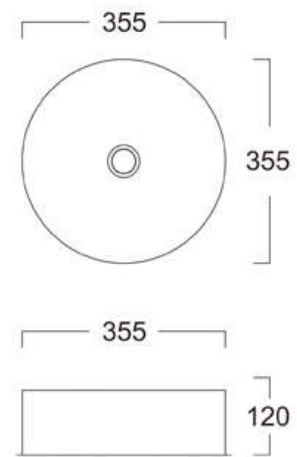

DAX-0025-TC-WH
Cuba de apoio quadrada Trancoso 39x39 -
Branca Brilhante