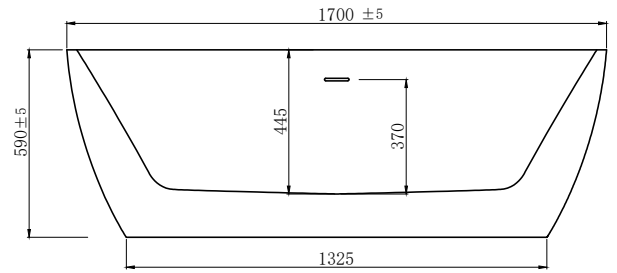

DAX-0001-BT
Banheira de imersão - Bardot
1,5 x 0,71m

DAX-3912-IM-WH
Banheira Imersão Danúbio
(1700*800*570)

DAX-3910-IM-WH
Banheira Imersão Mekong (1530*770*590)

BANHEIRAS

DAX-3911-IM-WH
Banheira Imersão Siene (1700*800*590)