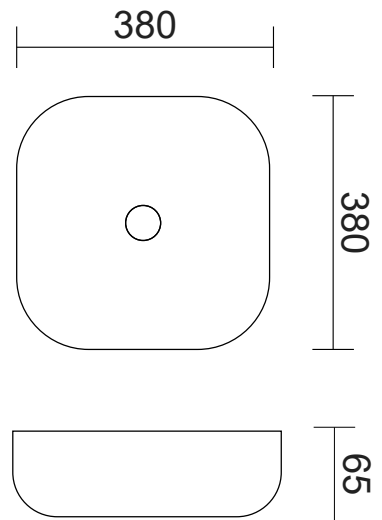

DAX-7898714100498
Fourza- Rubi - Branco Acetinado
380 x 380 x 150mm

DAX-7898714100504
Fourza- Rubi - Preto Ônix Acetinado
380 x 380 x 150mm

CUBAS CERÂMICAS

DAX-7898714102409
Agata Square Diamante - Branco Brilhante
380 x 380 x 65mm

DAX-7898714102416
Agata Square Diamante - Branco Acetinado
380 x 380 x 65mm

DAX-7898714102423
Agata Square Diamante - Preto Ônix Acetinado
380 x 380 x 65mm

DAX-7898714101600
Agata Diamante - Branco Brilhante
600 x 400 x 70mm

DAX-7898714101617
Agata Diamante - Branco Acetinado
600 x 400 x 70mm

DAX-7898714101624
Agata Diamante - Preto Ônix Acetinado
600 x 400 x 70mm

CUBAS CERÂMICAS

DAX-0027-AP-WH

Cuba de semi encaixe quadrada Arpoador 38x38 - Branca Brilhante

DAX-0034-AT-WH

Cuba de semi encaixe retangular Atalaia 83x53 c/ Válvula 3,5 e c/ Grade - Branca Brilhante

DAX-0035-AT-WH

Cuba de semi encaixe retangular Atalaia Dupla 83x53 c/ Válvulas 3,5 e c/ Grades - Branca Brilhante