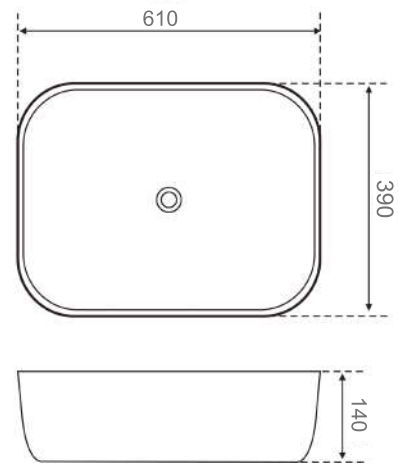

CUBAS CERÂMICAS

DAX-0024-MR-WH
Cuba de apoio retangular Maraú 50x40 -
Branca Brilhante

DAX-0022-NV-WH
Cuba de apoio quadrada Navegantes 46x46 -
Branca Brilhante

DAX-0023-NR-WH
Cuba de apoio retangular Noronha 45x38 -
Branca Brilhante

DAX-0020-PN-WH
Cuba de apoio retangular Pontal 49x40 -
Branca Brilhante

DAX-0025-TC-WH
Cuba de apoio quadrada Trancoso 39x39 -
Branca Brilhante

DAX-0019-TC-WH
Cuba de apoio redonda Tucuns 36cm -
Branca Brilhante

CUBAS CERÂMICAS

DAX-0036-GP-WH
Cuba de apoio retangular Garopaba 53x37 -
Branca Brilhante

DAX-0037-JQ-WH
Cuba de apoio retangular Joaquina 61x39 -
Branca Brilhante

DAX-0038-TD-WH
Cuba de apoio quadrada Tamandaré 42x42 -
Branca Brilhante