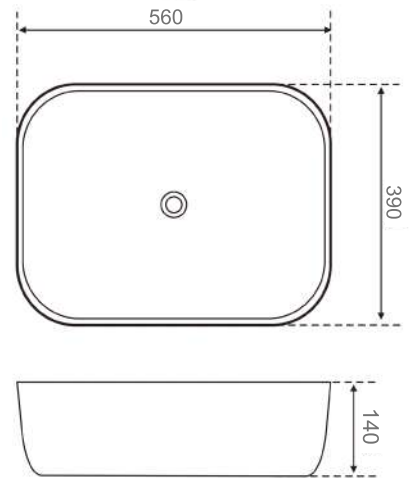

CUBAS CERÂMICAS

DAX-0036-GP-WH
Cuba de apoio retangular Garopaba 53x37 -
Branca Brilhante

DAX-0037-JQ-WH
Cuba de apoio retangular Joaquina 61x39 -
Branca Brilhante

DAX-0038-TD-WH
Cuba de apoio quadrada Tamandaré 42x42 -
Branca Brilhante

DAX-0039-JT-WH
Cuba de apoio retangular Joatinga 58x38
- Branca Brilhante

DAX-0040-AS-WH
Cuba de apoio retangular Astúrias 80x36
- Branca Brilhante

DAX-0041-MG-WH
Cuba de apoio retangular Maragogi
59x38 - Branca Brilhante

CUBAS CERÂMICAS

DAX-0042-IT-WH
Cuba de apoio retangular Itapuã 56x39 -
Branca Brilhante

DAX-7898714102249
Tampa para Válvula Oculta Diamante -
Branco Brilhante - 88 x 88 x 16mm

DAX-7898714102256
Tampa para Válvula Oculta Diamante -
Branco Acetinado - 88 x 88 x 16mm