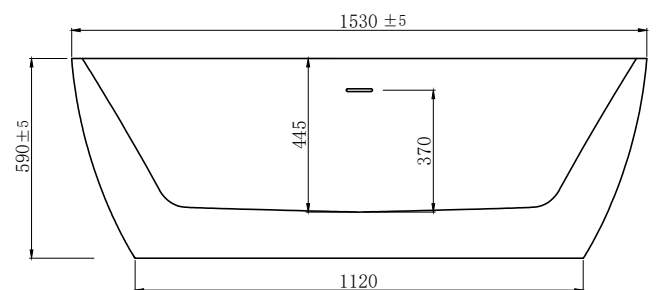

BANHEIRAS

DAX-3910-IM-WH
Banheira Imersão Mekong (1530*770*590)