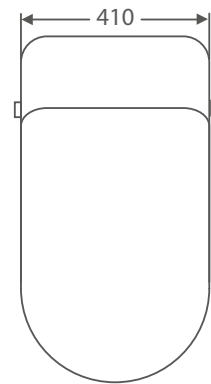

BACIAS SANITÁRIAS

DAX-3031-VG-WH
Assento Sanitário Inteligente Volga 220V -
Branco

DAX-3033-VG-WH
Assento Sanitário Inteligente Volga 110V -
Branco