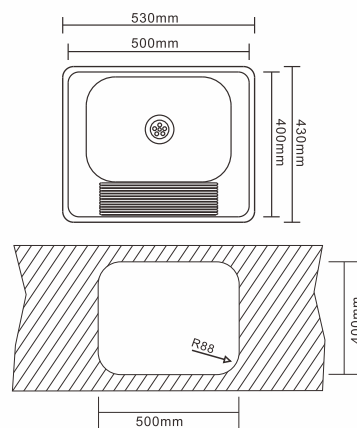

DAX-7898714102263
Tampa para Válvula Oculta Diamante -
Preto Ônix Acetinado - 88 x 88 x 16mm

CUBAS DE AÇO }

CUBAS DE AÇO

DAX-0003-GV-ST
Cuba de embutir em aço inox Geneva
40x34 c/ Válvula 3,5 - Fosco

DAX-0004-GV-ST
Cuba de embutir em aço inox Geneva
40x34 c/ Válvula 3,5 - Brilhante

DAX-0005-GV-ST
Cuba de embutir em aço inox Geneva 47x31
c/ Válvula 3,5 - Brilhante

DAX-0006-GV-ST
Cuba de embutir em aço inox Geneva
56x34 c/ Válvula 3,5 - Brilhante

DAX-0007-LS-ST
Cuba de embutir e sobrepor em aço inox
Louise 50x40 c/ Válvula 3,5 - Fosco

DAX-0008-LS-ST
Cuba de embutir e sobrepor em aço inox
Louise 50x40 c/ Válvula 3,5 - Brilhante

CUBAS DE AÇO

DAX-0009-MG-ST

Cuba de sobrepor em aço inox Michigan
64x38 c/ Válvula 4,5 - Fosco

DAX-0011-BK-ST

Cuba de embutir em aço inox Baikal
46x46 c/ Válvula 4,5 - Fosco

DAX-0012-BK-ST

Cuba de embutir em aço inox Baikal 58x46 c/
Válvula 4,5 - Fosco

DAX-0013-BK-ST
Cuba de embutir em aço inox Baikal
76x46 c/ Válvula 4,5 - Fosco

DAX-0014-BK-ST
Cuba de embutir em aço inox Baikal
Dupla 74x51 c/ Válvulas 4,5 - Fosco