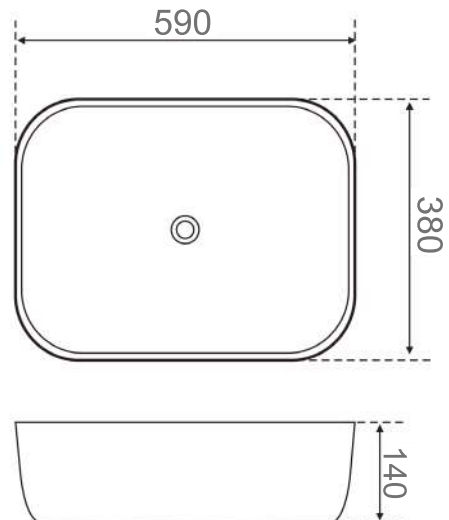

CUBAS CERÂMICAS

DAX-0036-GP-WH
Cuba de apoio retangular Garopaba 53x37 -
Branca Brilhante

DAX-0037-JQ-WH
Cuba de apoio retangular Joaquina 61x39 -
Branca Brilhante

DAX-0038-TD-WH
Cuba de apoio quadrada Tamandaré 42x42 -
Branca Brilhante

CUBAS CERÂMICAS

DAX-0042-IT-WH
Cuba de apoio retangular Itapuã 56x39 -
Branca Brilhante

DAX-7898714102249
Tampa para Válvula Oculta Diamante -
Branco Brilhante - 88 x 88 x 16mm

DAX-7898714102256
Tampa para Válvula Oculta Diamante -
Branco Acetinado - 88 x 88 x 16mm