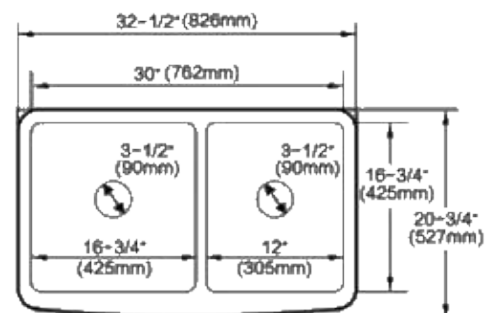

CUBAS CERÂMICAS

DAX-0027-AP-WH

Cuba de semi encaixe quadrada Arpoador 38x38 - Branca Brilhante

DAX-0034-AT-WH

Cuba de semi encaixe retangular Atalaia 83x53 c/ Válvula 3,5 e c/ Grade - Branca Brilhante

DAX-0035-AT-WH

Cuba de semi encaixe retangular Atalaia Dupla 83x53 c/ Válvulas 3,5 e c/ Grades - Branca Brilhante