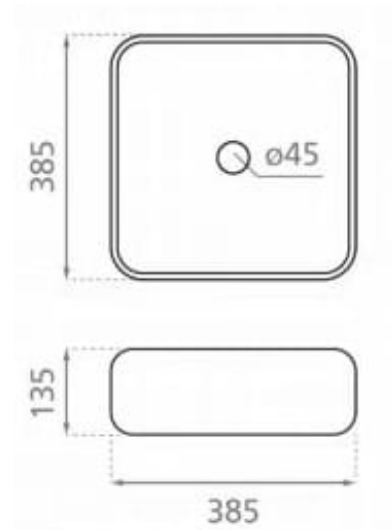

DAX-0019-TC-WH
Cuba de apoio redonda Tucuns 36cm -
Branca Brilhante