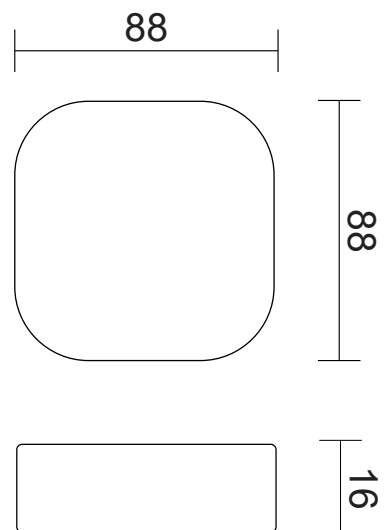

CUBAS CERÂMICAS

DAX-0042-IT-WH
Cuba de apoio retangular Itapuã 56x39 -
Branca Brilhante

DAX-7898714102249
Tampa para Válvula Oculta Diamante -
Branco Brilhante - 88 x 88 x 16mm

DAX-7898714102256
Tampa para Válvula Oculta Diamante -
Branco Acetinado - 88 x 88 x 16mm