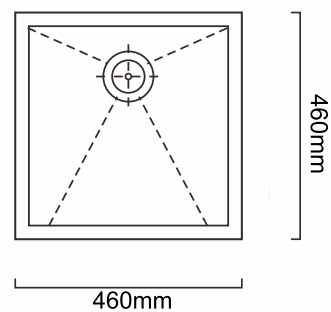

DAX-0008-LS-ST
Cuba de embutir e sobrepor em aço inox
Louise 50x40 c/ Válvula 3,5 - Brilhante

CUBAS DE AÇO

DAX-0009-MG-ST

Cuba de sobrepor em aço inox Michigan
64x38 c/ Válvula 4,5 - Fosco

DAX-0011-BK-ST

Cuba de embutir em aço inox Baikal
46x46 c/ Válvula 4,5 - Fosco