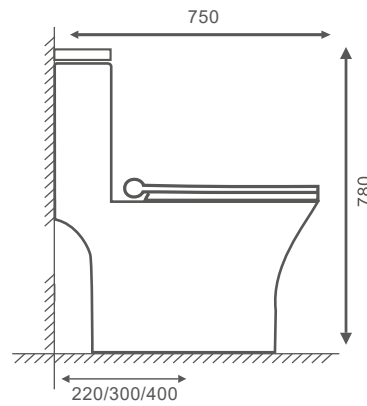

DAX-0015-BK-ST
Cuba de semi-encaixe em aço inox
Baikal 76x53 c/ Válvula 4,5 - Fosco

CUBAS DE AÇO

DAX-0016-BK-ST
Cuba de semi-encaixe em aço inox
Baikal Dupla 91x51 c/ Válvulas 4,5 - Fosco

BANHETRAS }

BANHEIRAS

DAX-0001-BT
Banheira de imersão - Bardot
1,5 x 0,71m

DAX-3912-IM-WH
Banheira Imersão Danúbio
(1700*800*570)

DAX-3910-IM-WH
Banheira Imersão Mekong (1530*770*590)

BANHEIRAS

DAX-3911-IM-WH
Banheira Imersão Siene (1700*800*590)

DAX-3913-IM-WH
Banheira Imersão Mississippi
(1700*750*700)

BAOCIAS SANITÁRIAS }

BACIAS SANITÁRIAS

DAX-3010-PL-WH
Bacia Monobloco Platina Branca -
Kit Completo

DAX-3011-CH-WH
Bacia Monobloco Chade Branca -
Kit Completo

DAX-3020-NL-WH
Bacia com Caixa Acoplada Duplo
Acionamento Nilo Branca - Kit Completo

BACIAS SANITÁRIAS

DAX-3021-TJ-WH
Bacia com Caixa Acoplada Duplo
Acionamento Tejo Branca - Kit Completo

DAX-3030-VG-WH
Bacia Eletrônica Inteligente Volga Branca
220V - Kit Completo