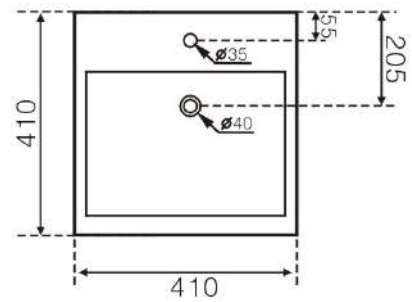

DAX-0028-JR-WH

Cuba de apoio quadrada Jurere 40x40 -
Branca Brilhante