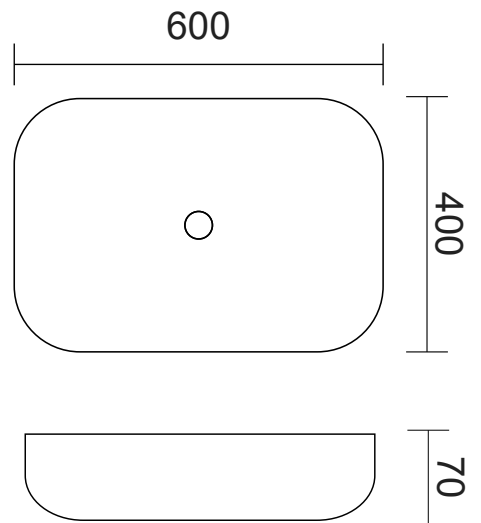

DAX-7898714100498
Fourza- Rubi - Branco Acetinado
380 x 380 x 150mm

DAX-7898714100504
Fourza- Rubi - Preto Ônix Acetinado
380 x 380 x 150mm

CUBAS CERÂMICAS

DAX-7898714102409
Agata Square Diamante - Branco Brilhante
380 x 380 x 65mm

DAX-7898714102416
Agata Square Diamante - Branco Acetinado
380 x 380 x 65mm

DAX-7898714102423
Agata Square Diamante - Preto Ônix Acetinado
380 x 380 x 65mm

DAX-7898714101600
Agata Diamante - Branco Brilhante
600 x 400 x 70mm

DAX-7898714101617
Agata Diamante - Branco Acetinado
600 x 400 x 70mm

DAX-7898714101624
Agata Diamante - Preto Ônix Acetinado
600 x 400 x 70mm

CUBAS CERÂMICAS

DAX-0027-AP-WH

Cuba de semi encaixe quadrada Arpoador 38x38 - Branca Brilhante

DAX-0034-AT-WH

Cuba de semi encaixe retangular Atalaia 83x53 c/ Válvula 3,5 e c/ Grade - Branca Brilhante

DAX-0035-AT-WH

Cuba de semi encaixe retangular Atalaia Dupla 83x53 c/ Válvulas 3,5 e c/ Grades - Branca Brilhante