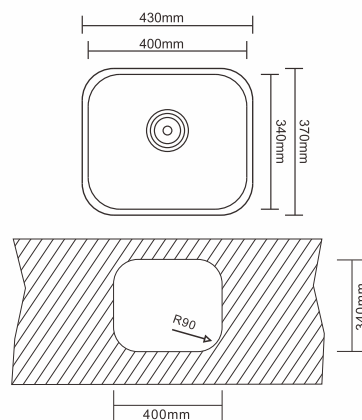

CUBAS CERÂMICAS

DAX-0042-IT-WH
Cuba de apoio retangular Itapuã 56x39 -
Branca Brilhante

DAX-7898714102249
Tampa para Válvula Oculta Diamante -
Branco Brilhante - 88 x 88 x 16mm

DAX-7898714102256
Tampa para Válvula Oculta Diamante -
Branco Acetinado - 88 x 88 x 16mm

DAX-7898714102263
Tampa para Válvula Oculta Diamante -
Preto Ônix Acetinado - 88 x 88 x 16mm

CUBAS DE AÇO }

CUBAS DE AÇO

DAX-0003-GV-ST
Cuba de embutir em aço inox Geneva
40x34 c/ Válvula 3,5 - Fosco

DAX-0004-GV-ST
Cuba de embutir em aço inox Geneva
40x34 c/ Válvula 3,5 - Brilhante

DAX-0005-GV-ST
Cuba de embutir em aço inox Geneva 47x31
c/ Válvula 3,5 - Brilhante

DAX-0006-GV-ST
Cuba de embutir em aço inox Geneva
56x34 c/ Válvula 3,5 - Brilhante

DAX-0007-LS-ST
Cuba de embutir e sobrepor em aço inox
Louise 50x40 c/ Válvula 3,5 - Fosco