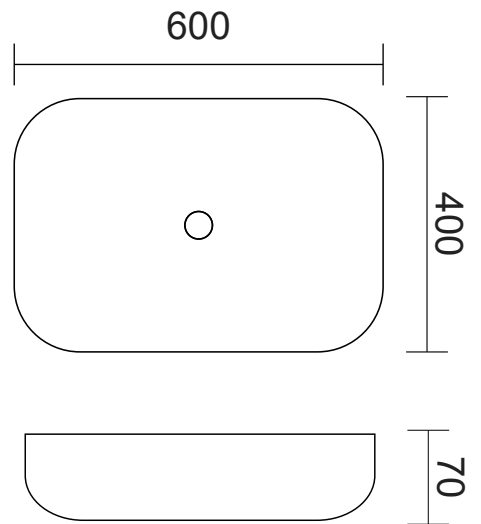

DAX-7898714100498
Fourza- Rubi - Branco Acetinado
380 x 380 x 150mm

DAX-7898714100504
Fourza- Rubi - Preto Ônix Acetinado
380 x 380 x 150mm

CUBAS CERÂMICAS

DAX-7898714102409
Agata Square Diamante - Branco Brilhante
380 x 380 x 65mm

DAX-7898714102416
Agata Square Diamante - Branco Acetinado
380 x 380 x 65mm

DAX-7898714102423
Agata Square Diamante - Preto Ônix Acetinado
380 x 380 x 65mm

DAX-7898714101600
Agata Diamante - Branco Brilhante
600 x 400 x 70mm

DAX-7898714101617
Agata Diamante - Branco Acetinado
600 x 400 x 70mm

DAX-7898714101624
Agata Diamante - Preto Ônix Acetinado
600 x 400 x 70mm

CUBAS CERÂMICAS

DAX-0027-AP-WH

Cuba de semi encaixe quadrada Arpoador 38x38 - Branca Brilhante

DAX-0034-AT-WH

Cuba de semi encaixe retangular Atalaia 83x53 c/ Válvula 3,5 e c/ Grade - Branca Brilhante

DAX-0035-AT-WH

Cuba de semi encaixe retangular Atalaia Dupla 83x53 c/ Válvulas 3,5 e c/ Grades - Branca Brilhante