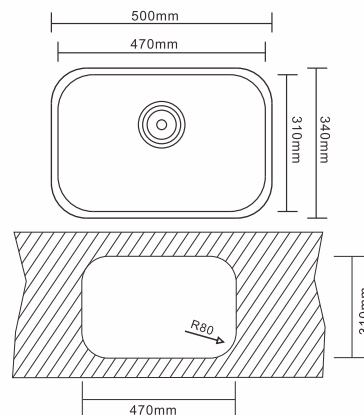

CUBAS CERÂMICAS

DAX-0042-IT-WH
Cuba de apoio retangular Itapuã 56x39 -
Branca Brilhante

DAX-7898714102249
Tampa para Válvula Oculta Diamante -
Branco Brilhante - 88 x 88 x 16mm

DAX-7898714102256
Tampa para Válvula Oculta Diamante -
Branco Acetinado - 88 x 88 x 16mm

DAX-7898714102263
Tampa para Válvula Oculta Diamante -
Preto Ônix Acetinado - 88 x 88 x 16mm

CUBAS DE AÇO }

CUBAS DE AÇO

DAX-0003-GV-ST
Cuba de embutir em aço inox Geneva
40x34 c/ Válvula 3,5 - Fosco

DAX-0004-GV-ST
Cuba de embutir em aço inox Geneva
40x34 c/ Válvula 3,5 - Brilhante

DAX-0005-GV-ST
Cuba de embutir em aço inox Geneva 47x31
c/ Válvula 3,5 - Brilhante

DAX-0006-GV-ST
Cuba de embutir em aço inox Geneva
56x34 c/ Válvula 3,5 - Brilhante

DAX-0007-LS-ST
Cuba de embutir e sobrepor em aço inox
Louise 50x40 c/ Válvula 3,5 - Fosco