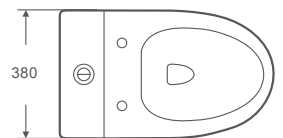

DAX-0001-BT
Banheira de imersão - Bardot
1,5 x 0,71m

DAX-3912-IM-WH
Banheira Imersão Danúbio
(1700*800*570)

DAX-3910-IM-WH
Banheira Imersão Mekong (1530*770*590)

BANHEIRAS

DAX-3911-IM-WH
Banheira Imersão Siene (1700*800*590)

DAX-3913-IM-WH
Banheira Imersão Mississippi
(1700*750*700)

BAOCIAS SANITÁRIAS }

BACIAS SANITÁRIAS

DAX-3010-PL-WH
Bacia Monobloco Platina Branca -
Kit Completo

DAX-3011-CH-WH
Bacia Monobloco Chade Branca -
Kit Completo

DAX-3020-NL-WH
Bacia com Caixa Acoplada Duplo
Acionamento Nilo Branca - Kit Completo

BACIAS SANITÁRIAS

DAX-3021-TJ-WH
Bacia com Caixa Acoplada Duplo
Acionamento Tejo Branca - Kit Completo

DAX-3030-VG-WH
Bacia Eletrônica Inteligente Volga Branca
220V - Kit Completo