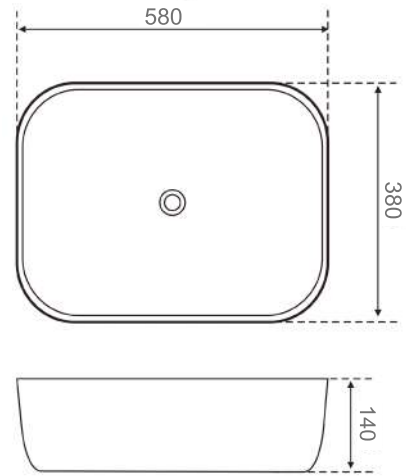

DAX-0040-AS-WH
Cuba de apoio retangular Astúrias 80x36
- Branca Brilhante