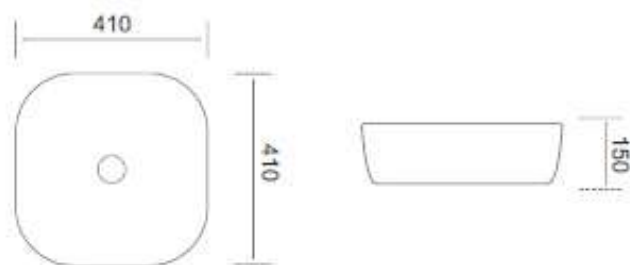

DAX-0029-CP-WH

Cuba de apoio retangular Campeche 47x37 -
Branca Brilhante