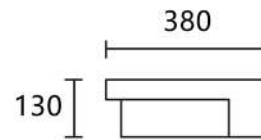

DAX-7898714101617
Agata Diamante - Branco Acetinado
600 x 400 x 70mm

DAX-7898714101624
Agata Diamante - Preto Ônix Acetinado
600 x 400 x 70mm

CUBAS CERÂMICAS

DAX-0027-AP-WH

Cuba de semi encaixe quadrada Arpoador 38x38 - Branca Brilhante